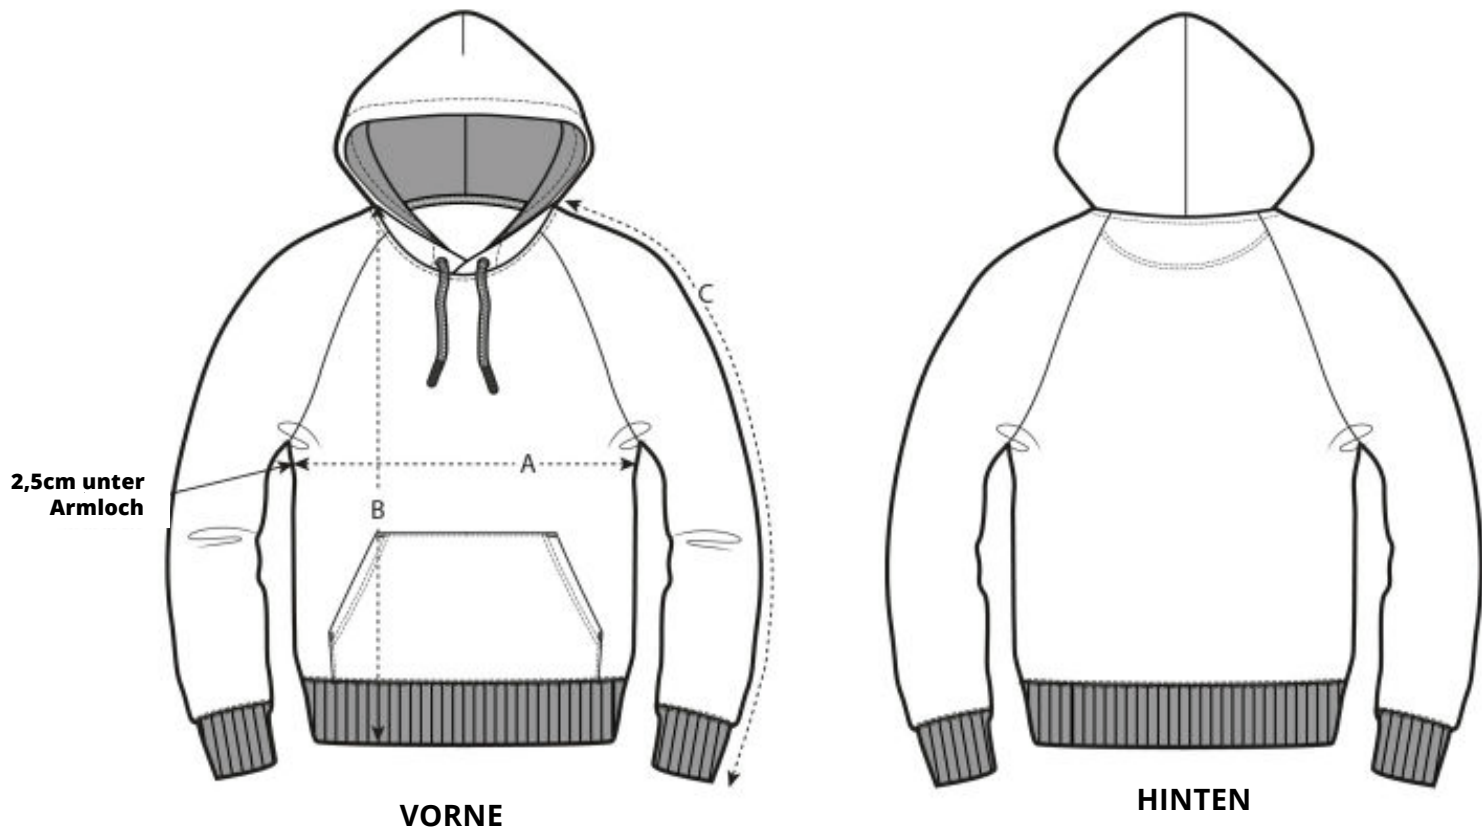

Unisex Organic Hooded Sweatshirt

Größe	XXS	XS	S	M	L	XL	XXL	XXXL
A Halber Brustumfang	46,5	49	51,5	54	57	60	63	66
B Oberkörperlänge	63	65	68	72	74	76	78	80
C Ärmellänge	60,5	61,5	64	65,5	67	68,5	70	70