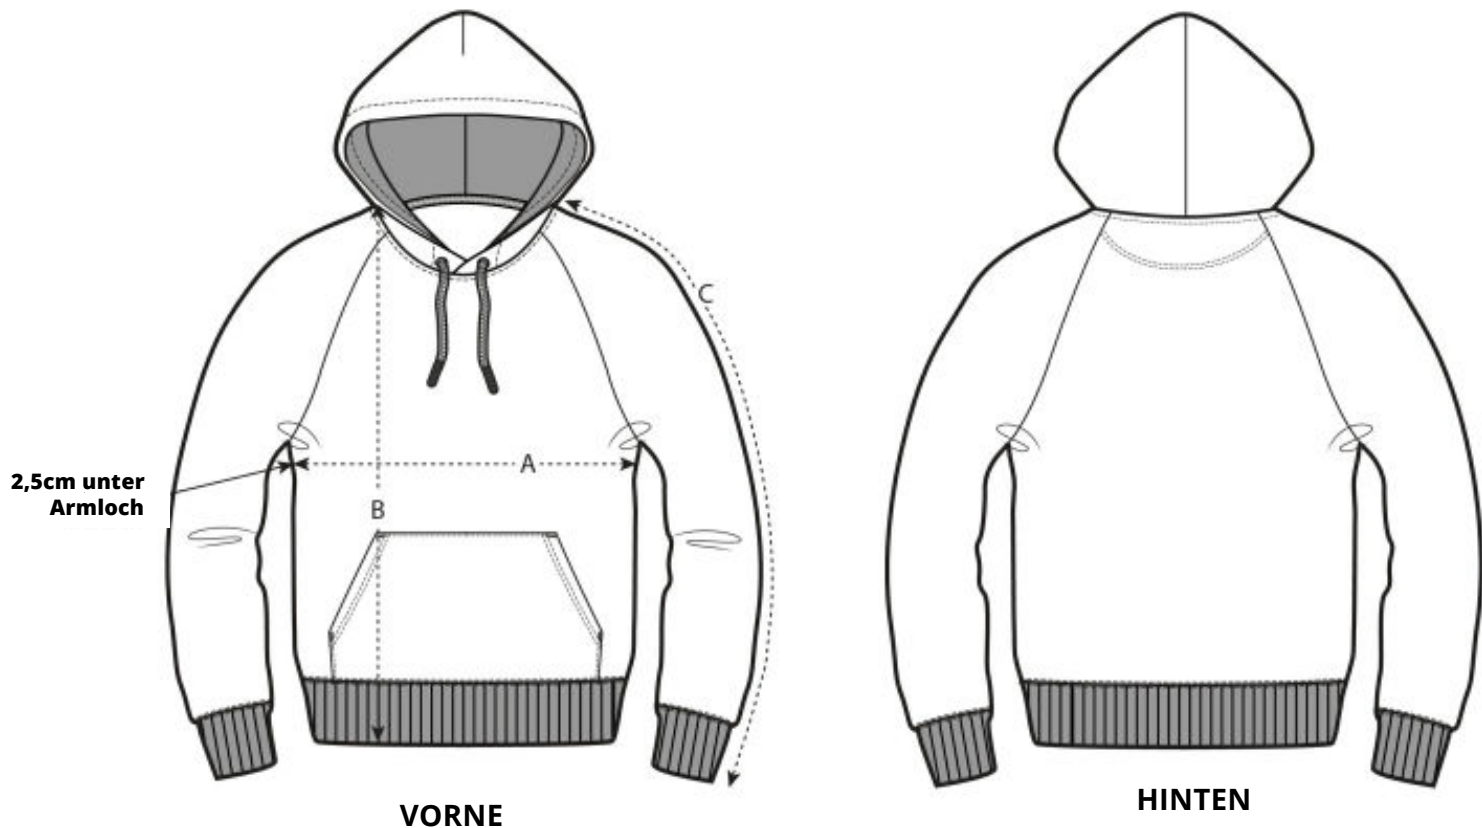

# Unisex Organic Hooded Sweatshirt

Größe	XXS	XS	S	M	L	XL	XXL	XXXL
A Halber Brustumfang	46,5	49	51,5	54	57	60	63	66
B Oberkörperlänge	63	65	68	72	74	76	78	80
C Ärmellänge	60,5	61,5	64	65,5	67	68,5	70	70