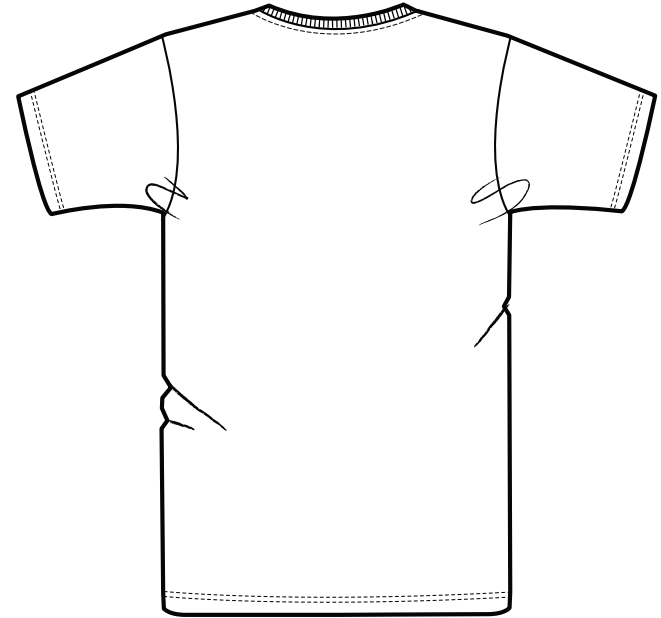

# Unisex Organic T-Shirt

VORNE

HINTEN

Größe	XS	S	M	L	XL	XXL	XXXL
A Halber Brustumfang	45	48	51	54	57	60	63
B Oberkörperlänge	67,5	69,5	71,5	73,5	75,5	77,5	79,5
C Ärmellänge	19,5	20,5	20,5	21,5	21,5	22,5	23,5