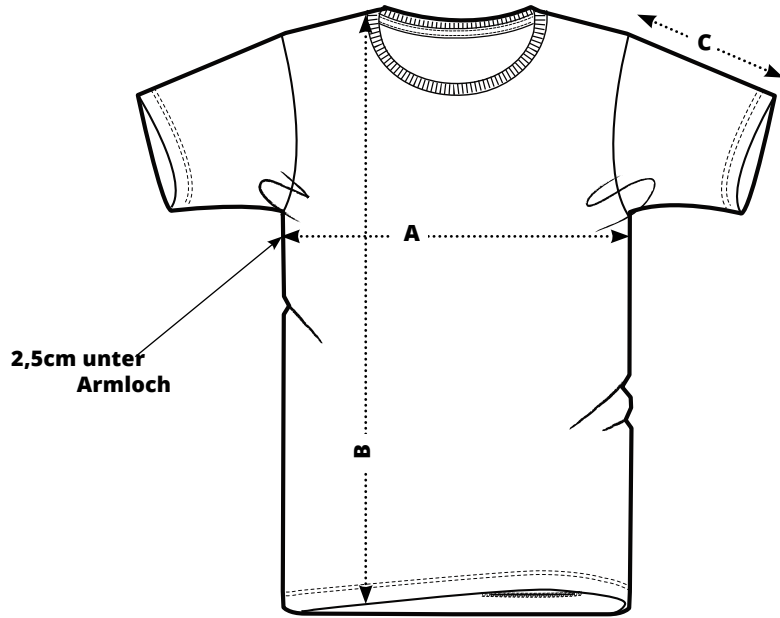

# Unisex Organic T-Shirt

VORNE

HINTEN

Größe	XS	S	M	L	XL	XXL	XXXL
A Halber Brustumfang	45	48	51	54	57	60	63
B Oberkörperlänge	67,5	69,5	71,5	73,5	75,5	77,5	79,5
C Ärmellänge	19,5	20,5	20,5	21,5	21,5	22,5	23,5