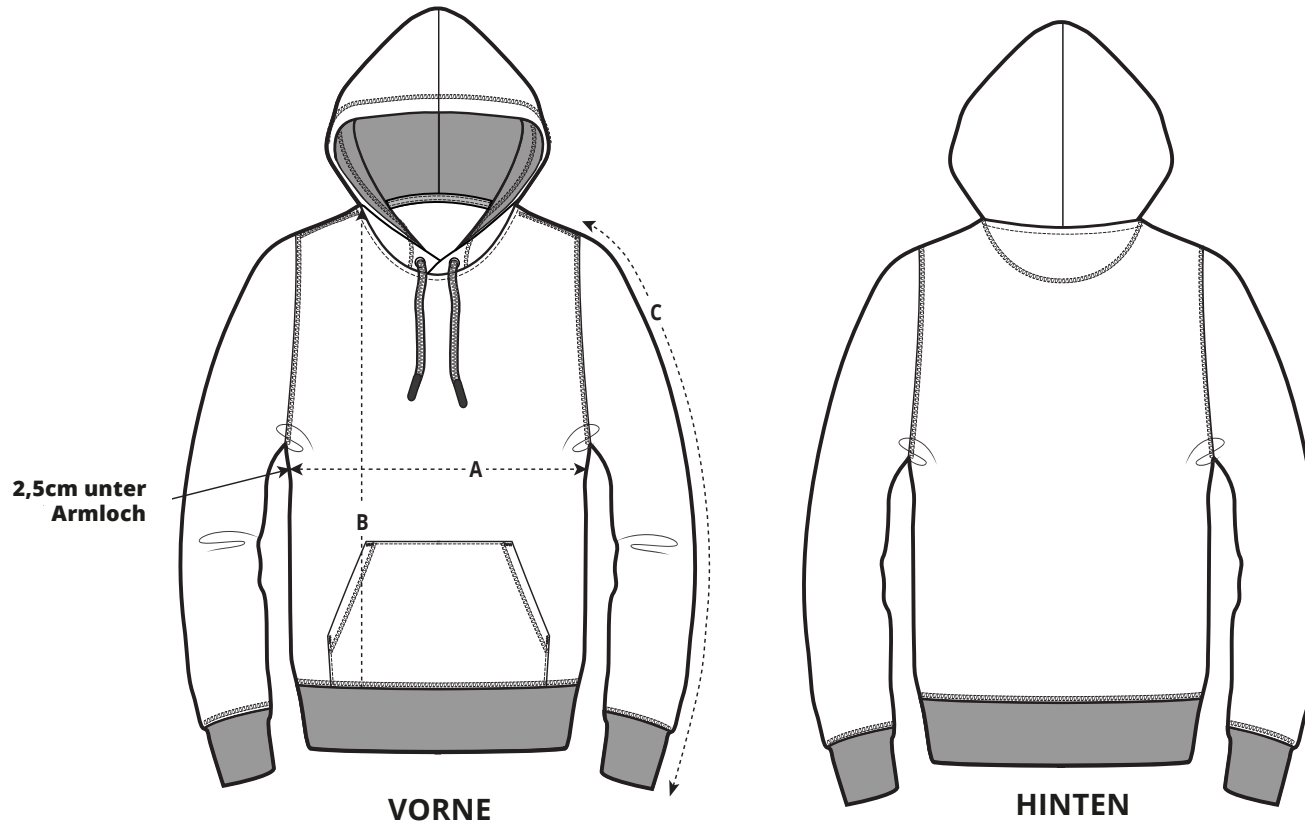

Unisex Organic Hooded Sweatshirt

Größe	XS	S	M	L	XL	XXL	XXXL
A Halber Brustumfang	49	51,5	54	57	60	63	66
B Oberkörperlänge	63	66	70	72	74	76	78
C Ärmellänge	61,5	64	65,5	67	68,5	70	70